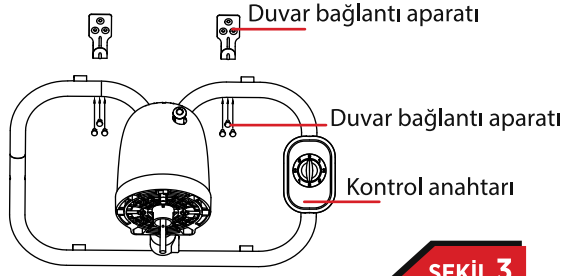

ŞEKİL 3

Malzemeler:

Ön kafes

Arka kafes

Pervane

Motor

Masaüstü / Yer / Duvar Sabitleme Sehpa

L Demir

Montaj Kurulum Sıralaması:

Ayak Kısmının Montajı:

Sehpa dış borusunu ters çeviriniz. Ayak standını boruya yerleştiriniz.

Sehpa dış borusunu stand ayağın içinden geçirerek ayak montaj parçası ile sıkıştırınız.

Yükseklik ayarlama borusunu 5-10 cm. yükselterek yükseklik ayarlama bileziğini sıkınız.

1

3

2