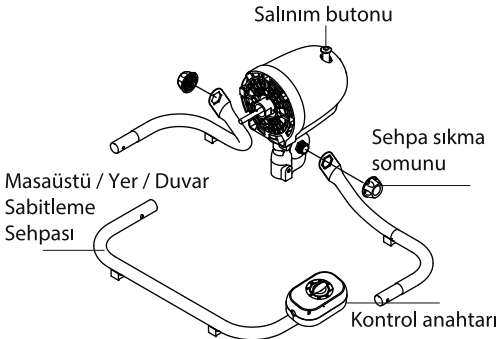

ŞEKİL 2

DİKKAT! Eğer vantilatörünüzün parçaları kırık veya hasarlı ise montajını yapmayınız, çalıştırmayınız! Vantilatörünüzün mekanik ve elektriksel bağlantılarını mutlaka ehliyetli, usta kişilere yaptırınız.