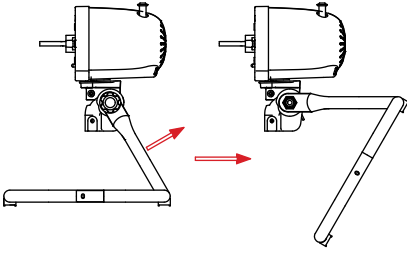

ŞEKİL 3

Malzemeler:

Ön kafes

Arka kafes

Pervane

Motor

Masaüstü / Yer / Duvar Sabitleme Sehpa

L Demir

Montaj Kurulum Sıralaması:

Ayak Kısmının Montajı:

Sehpa dış borusunu ters çeviriniz. Ayak standını boruya yerleştiriniz.

Sehpa dış borusunu stand ayağın içinden geçirerek ayak montaj parçası ile sıkıştırınız.

Yükseklik ayarlama borusunu 5-10 cm. yükselterek yükseklik ayarlama bileziğini sıkınız.

1

3

2