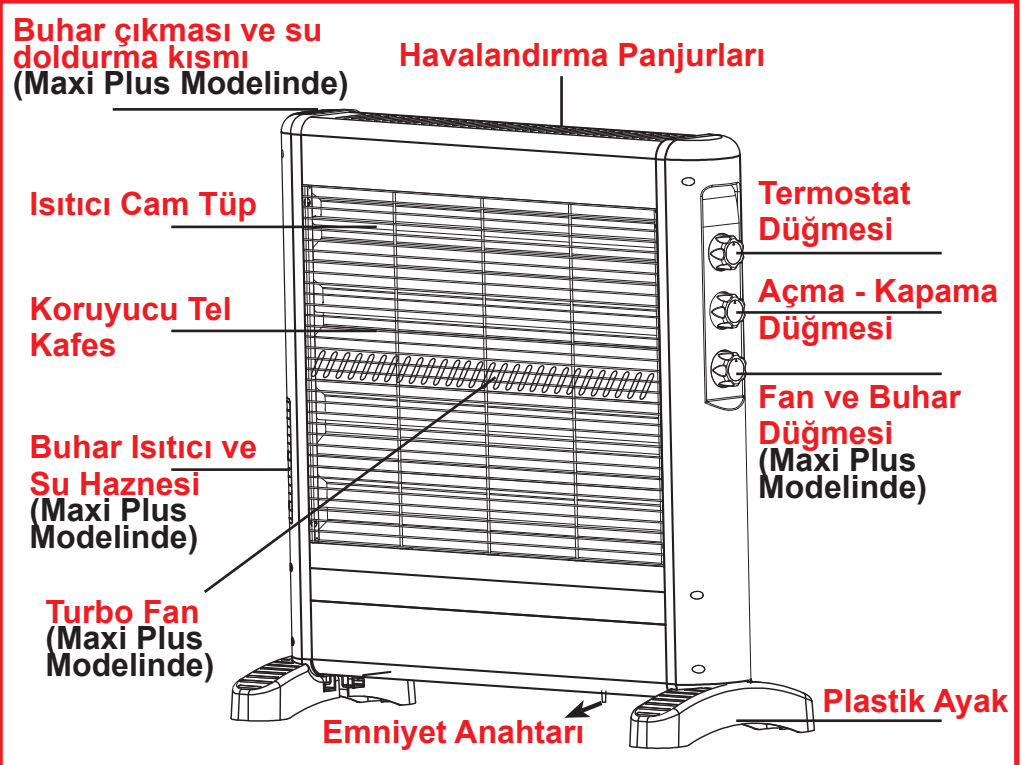

TEKNİK ÖZELLİKLER : LİLLY MAXİ MODELİ:

Güç	: 2800 W	Boyutlar (Y/G/D)	: 725x720x280 mm
Voltaj	: AC 220-240 V	Frekans	: 50-60 Hz
Çektiği Akım	: 12 A	Koruma Sınıfı	: Class I
		Koruma Derecesi	: IP 20

TEKNİK ÖZELLİKLER : LİLLY MAXİ PLUS MODELİ:

Toplam Güç	: 2850 W	Boyutlar (Y/G/D)	: 725x720x280 mm
Voltaj	: AC 220-240 V	Frekans	: 50-60 Hz
Çektiği Akım	: 12 A	Koruma Sınıfı	: Class I
Buhar Fonksiyonu		Koruma Derecesi	: IP 20
Turbo Fan Fonksiyonu			

TÜRKİYE’de üretilmiştir. Üretim Yılı: 2015

Bu cihaz yürürlükteki güvenlik kurallarına ve yönergelere uygun olarak üretilmiştir. (EMC- LVD- Rohs)

TEKNİK RESİM :