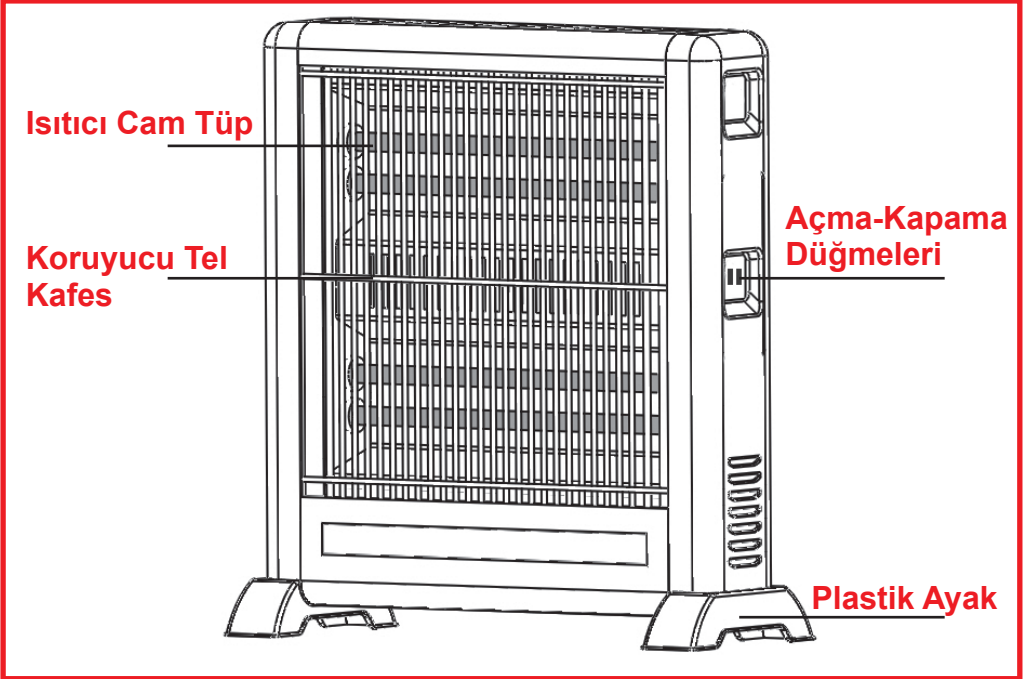

TEKNİK ÖZELLİKLER :

Güç	: 1000 W	Boyutlar (Y/G/D)	: 370x323x75 mm
Voltaj	: AC 220-240 V	Frekans	: 50-60 Hz
Çektiği Akım	: 4,3 A	Koruma Sınıfı	: Class I
		Koruma Derecesi	: IP 20

TÜRKİYE’de üretilmiştir. Üretim Yılı: 2015

Bu cihaz yürürlükteki güvenlik kurallarına ve yönergelere uygun olarak üretilmiştir. (EMC- LVD- Rohs)

NOT: Ürünün üzerinde bulunan işaretlemelerde veya ürünlerle birlikte verilen diğer basılı dökümanlarda beyan edilen değerler, ilgili standartlara göre laboratuvar ortamında elde edilen değerlerdir. Bu değerler, ürünün kullanım ve ortam şartlarına göre değişebilir.

TEKNİK RESİM :