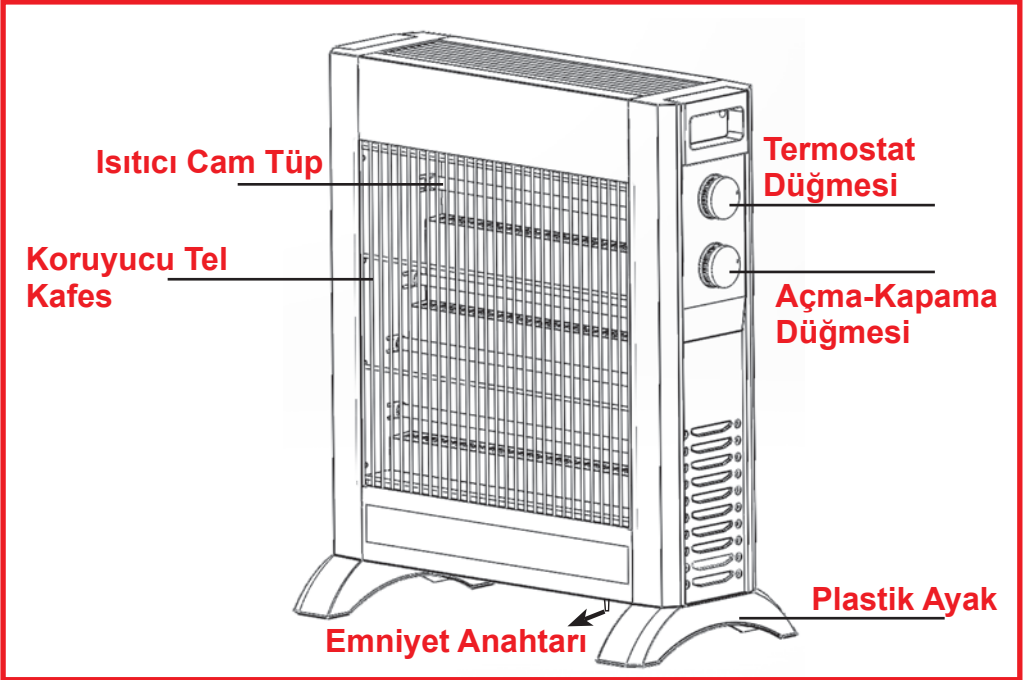

TEKNİK ÖZELLİKLER :

Güç	: 2500 W	Boyutlar (Y/G/D)	: 565x475x255 mm
Voltaj	: AC 220-240 V	Frekans	: 50-60 Hz
Çektiği Akım	: 11 A	Koruma Sınıfı	: Class I
		Koruma Derecesi	: IP 20

TÜRKİYE’de üretilmiştir. Üretim Yılı: 2015

Bu cihaz yürürlükteki güvenlik kurallarına ve yönergelere uygun olarak üretilmiştir. (EMC- LVD- Rohs)

NOT: Ürünün üzerinde bulunan işaretlemelerde veya ürünlerle birlikte verilen diğer basılı dökümanlarda beyan edilen değerler, ilgili standartlara göre laboratuvar ortamında elde edilen değerlerdir. Bu değerler, ürünün kullanım ve ortam şartlarına göre değişebilir.

TEKNİK RESİM :